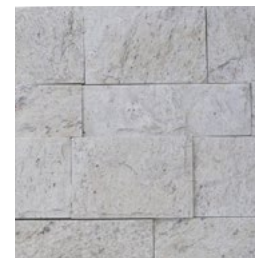

WHITE
EROSION

AE 01 | 10 X 10 a 40 cm
AE 05 | 15 X 15 a 40 cm

ESP 1,5 a 2,5 cm