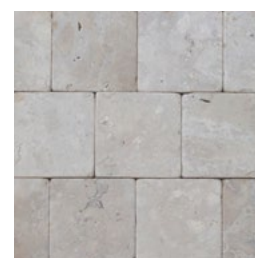

BEIGE
ANTIQUÉ

AE 09 | 10 X 10 cm
AE 11 | 10 X 20 cm
AE 12 | 20 X 20 cm
ESP 2 cm