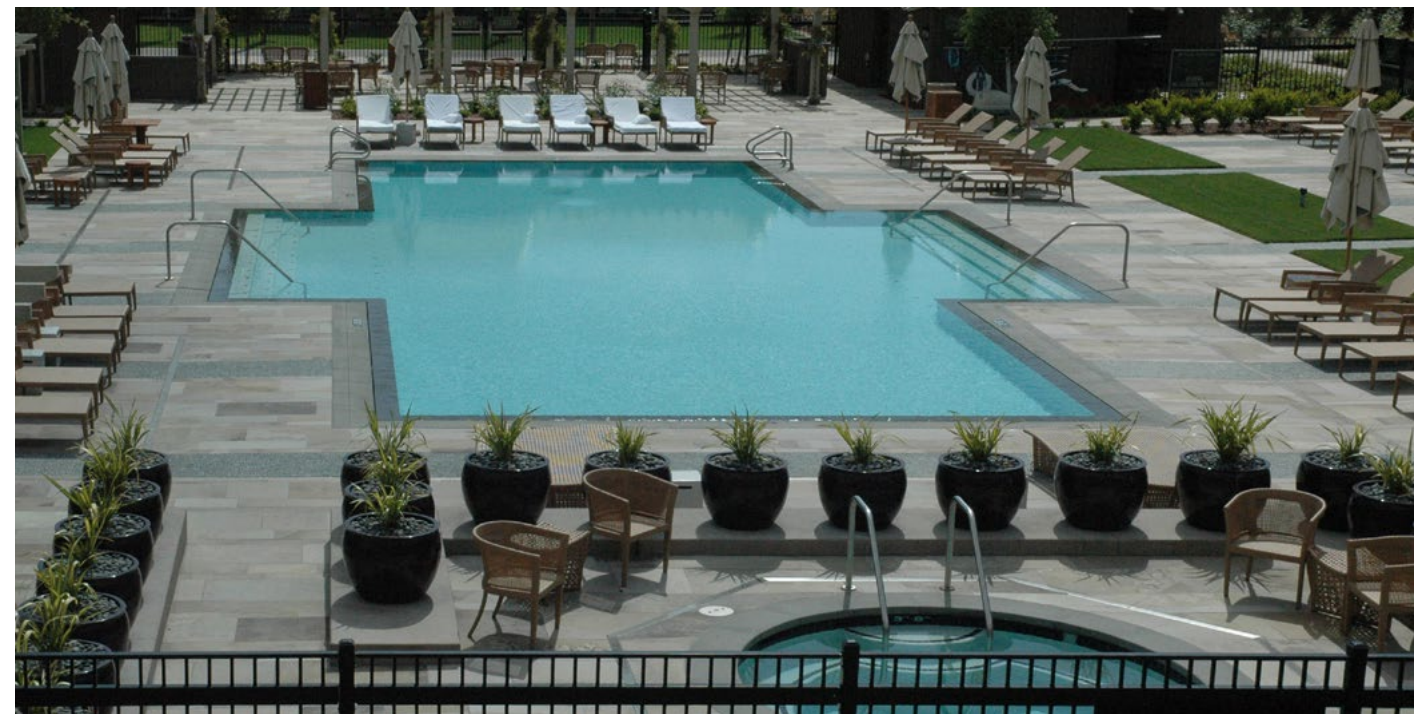

DOMM ARQUITETURA - FOTO: ESTUDIO TAU

VULCANO (TAMANHOS VARIADOS)

VULCANO (TAMANHOS VARIADOS)

VULCANO 60X60

VULCANO
SERRADO SOLTO

AM 45	15 X 30 cm	ESP 3 a 6 cm
AM 46	30 X 30 cm	ESP 3 a 6 cm
AM 47	46 X 46 cm	ESP 3 a 6 cm
AM 48	40 X 60 cm	ESP 4 a 9 cm
AM 49	60 X 60 cm	ESP 4 a 9 cm
AM 50	100 X 100 cm	ESP 4 a 9 cm