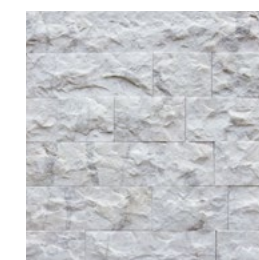

NEVADO ANTIQUE

EREBUS

ARQ. GIOVANA ZUKOSKI

KILA
PADDED FACE

AG 06 | 10 X 10 a 45 cm
ESP 2,5 cm

NEVADO
ANTIQUÉ

AG 10 | 10 X 10 a 45 cm
ESP 2,5 cm

EREBUS
ROCK FACE