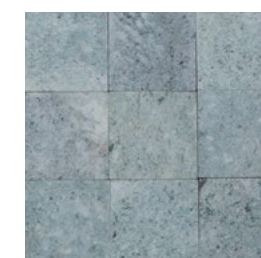

BALI
HIJAU LISO

AI 01 | 10 X 10 cm
AI 02 | 20 X 20 cm
ESP 1 cm