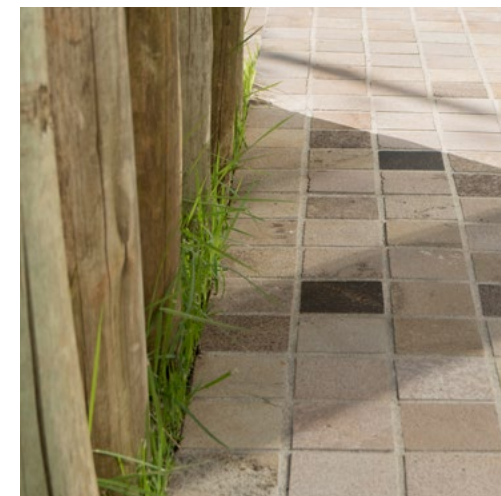

reinvente o seu dia movimente-se

HOTEL ROSEWOOD - CIDADE MATARAZZO - FOTO: EDISON GARCIA

VULCANO 10X10

VULCANO
CORTE PRENSA SOLTO

AM 40 | 4/6 X 4/6 cm
AM 41 | 6/8 X 6/8 cm
ESP 4 a 6 cm

VULCANO
CORTE PRENSA SOLTO