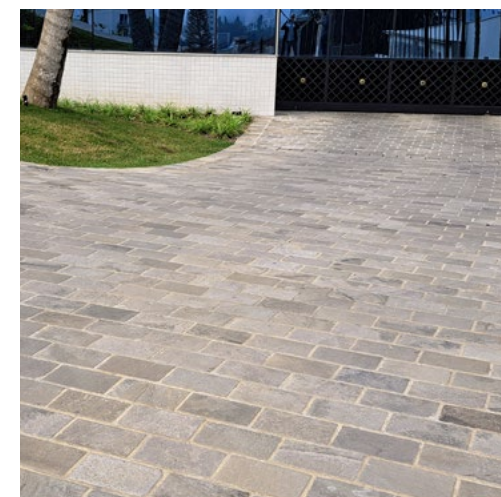

VULCANO
CORTE PRENSA SOLTO

AM 44 | 15 X 25 cm
ESP 4 a 8 cm

IMAGENS MERAMENTE ILUSTRATIVAS. POR SER UM PRODUTO NATURAL, PODEM OCORRER VARIAÇÕES DE TONALIDADE, TAMANHO E ESPESSURA.