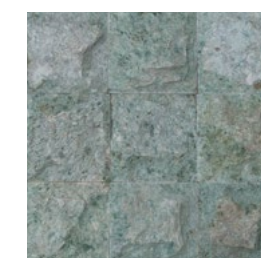

BALI
HIJAU RÚSTICO

AI 03 | 10 X 10 cm
ESP 1,5 a 2,5 cm

IMAGENS MERAMENTE ILUSTRATIVAS. POR SER UM PRODUTO NATURAL, PODEM OCORRER VARIAÇÕES DE TONALIDADE, TAMANHO E ESPESSURA.