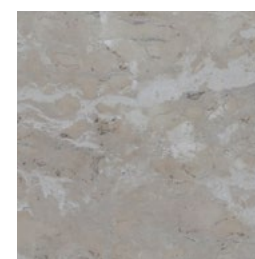

TRAVERTINO
BEIGE ESCOVADO

AM 27 | 40 X 80 cm
AM 28 | 80 X 80 cm
AM 29 | 120 X 120 cm
ESP 2 cm