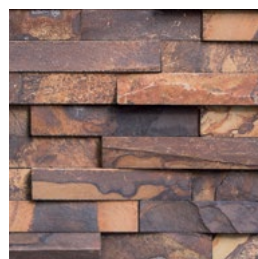

SIERRA SCURO

VULCANO
NATURAL FACE

AU 01 | 5 X 10 a 45 cm
AU 02 | 10 X 10 a 45 cm
AU 03 | 15 X 15 a 45 cm

ESP 2 a 5 cm

SCURO
NATURAL FACE

AU 04 | 5 X 10 a 45 cm
AU 05 | 10 X 10 a 45 cm

ESP 1 a 3 cm

MULTICOLOR
NATURAL FACE