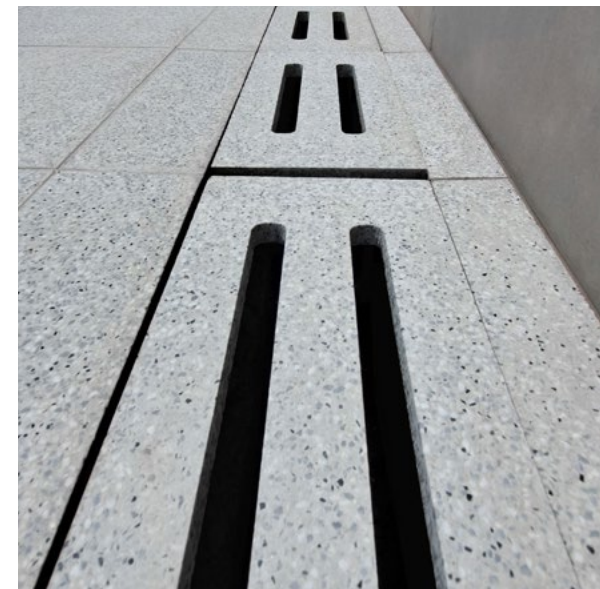

AV 01 | BOLEADO

AV 03 | BOLEADO

AV 05 | BOLEADO

AV 06 | BOLEADO

PLACAS 40 X 40 cm | ESP 2 cm | EXTERNO

AV 11
PRENSADO ESCOVADO

AV 13
PRENSADO ESCOVADO

AV 15
PRENSADO ESCOVADO

AV 16
PRENSADO ESCOVADO

PEÇAS 20 X 40 cm | ESP 2 cm | EXTERNO