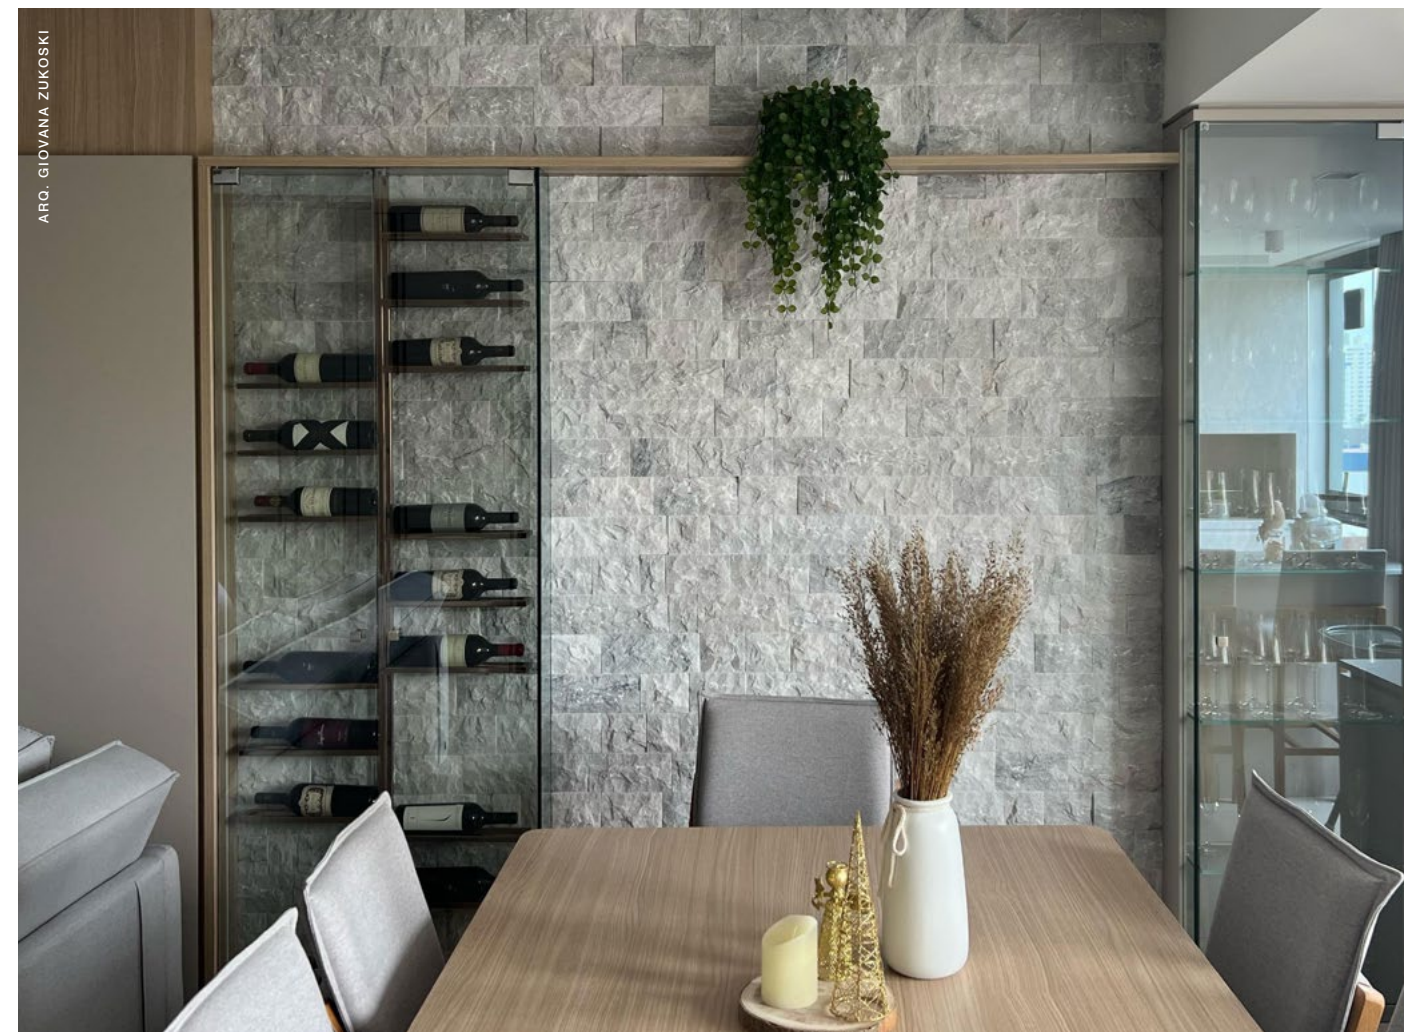

NEVADO ANTIQUE

EREBUS

ARQ. GIOVANA ZUKOSKI

KILA
PADDED FACE

AG 06 | 10 X 10 a 45 cm
ESP 2,5 cm

NEVADO
ANTIQUÉ

AG 10 | 10 X 10 a 45 cm
ESP 2,5 cm

EREBUS
ROCK FACE