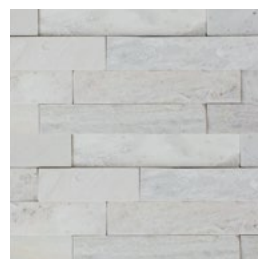

WHITE
NATURAL FACE

AU 08 | 5 X 10 a 45 cm

ESP 1 a 3 cm