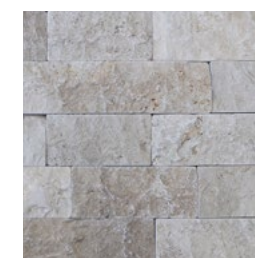

TRAVERTINE
RUSTIC

AE 13 | 10 X 10 a 45 cm
ESP 1,5 a 2,5 cm

IMAGENS MERAMENTE ILUSTRATIVAS. POR SER UM PRODUTO NATURAL, PODEM OCORRER VARIAÇÕES DE TONALIDADE, TAMANHO E ESPESSURA.