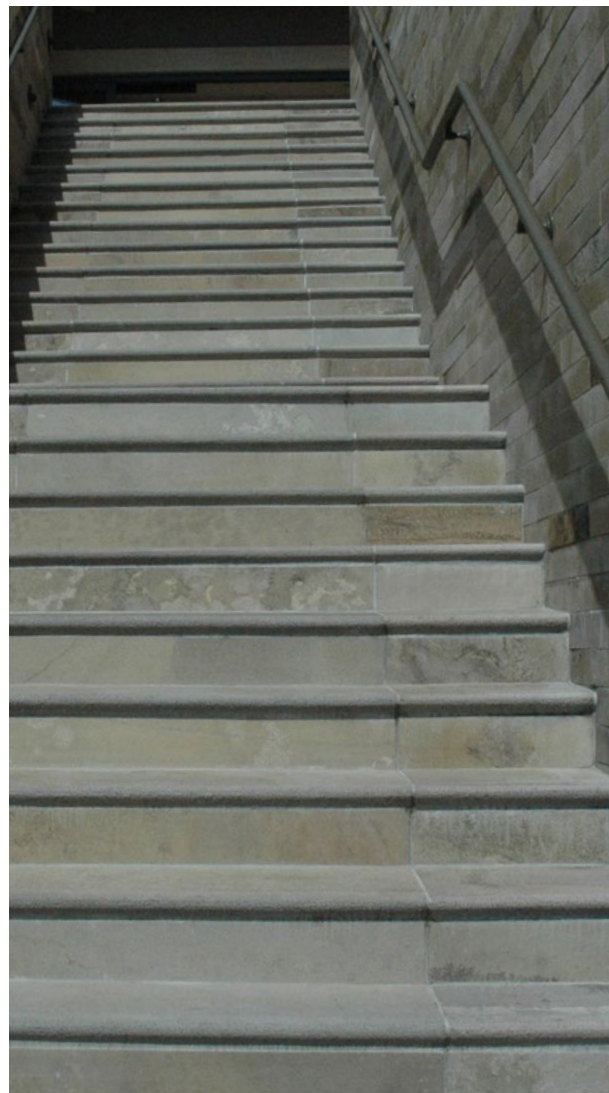

ESP 2 cm

NEW

GARDEN
TRAVERTINO CALIBRADO

AO 17 | 50 a 120 cm

ESP 2 cm

IMAGENS MERAMENTE ILUSTRATIVAS. POR SER UM PRODUTO NATURAL, PODEM OCORRER VARIAÇÕES DE TONALIDADE, TAMANHO E ESPESSURA.

BOLEADO APICOADO