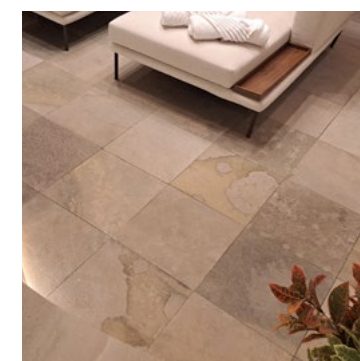

VULCANO 60X60

VULCANO
SERRADO SOLTO

AM 45	15 X 30 cm	ESP 3 a 6 cm
AM 46	30 X 30 cm	ESP 3 a 6 cm
AM 47	46 X 46 cm	ESP 3 a 6 cm
AM 48	40 X 60 cm	ESP 4 a 9 cm
AM 49	60 X 60 cm	ESP 4 a 9 cm
AM 50	100 X 100 cm	ESP 4 a 9 cm