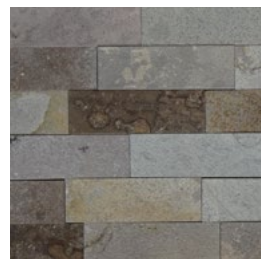

NATURAL
BRICK

AB 15 | 7 X 22 cm
ESP 1 cm