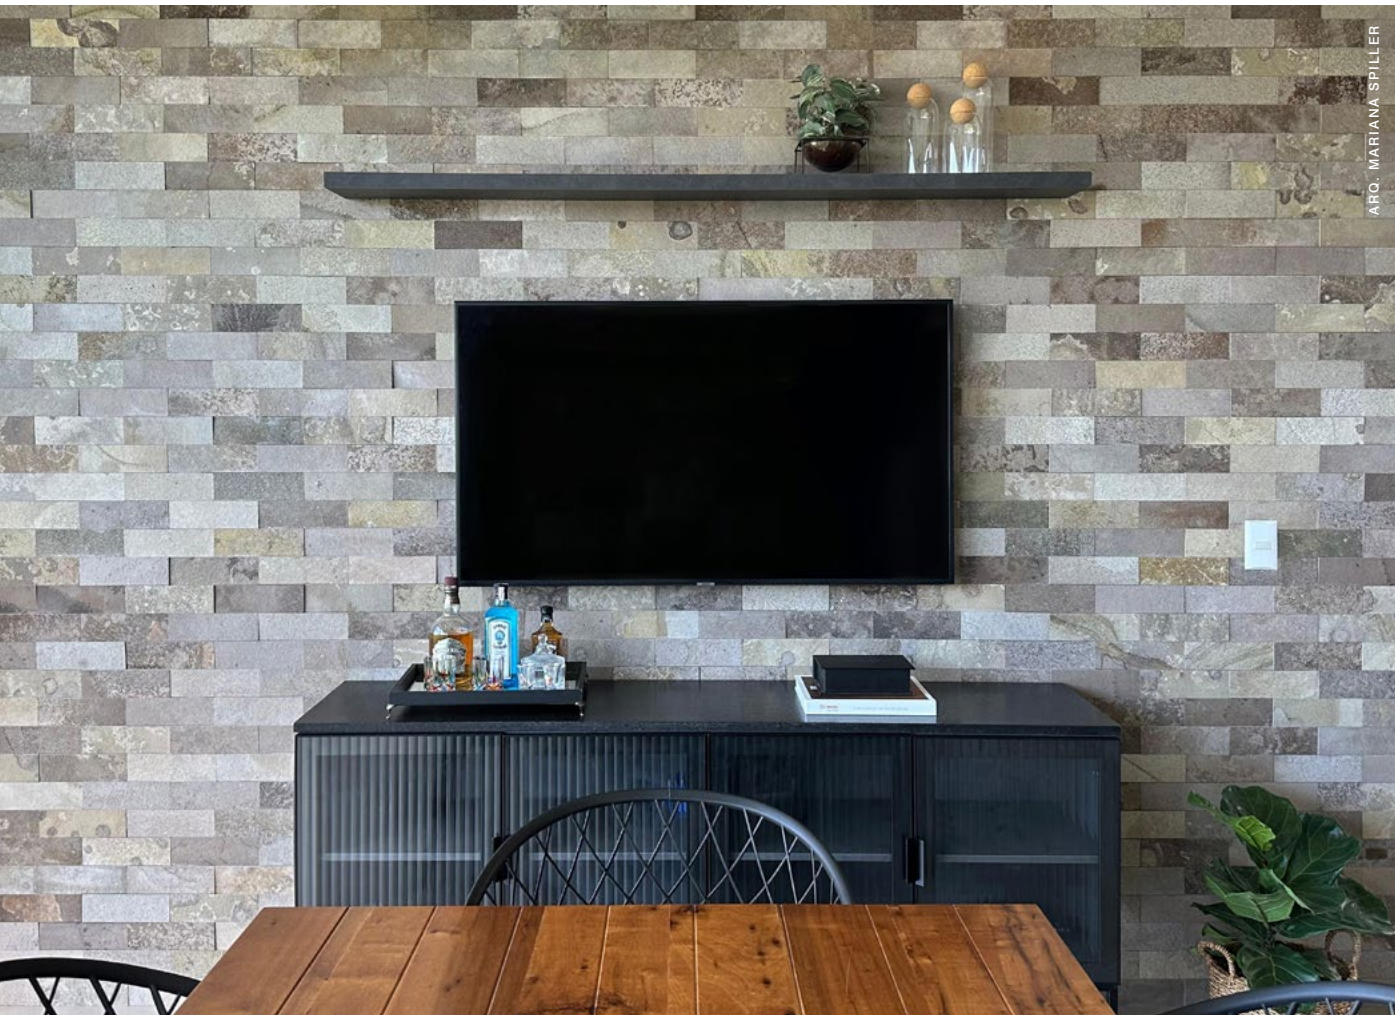

NATURAL

AB 11 | 7 X 22 cm
ESP 1 cm

AB 12 | 7 X 22 cm
ESP 1 cm

AB 15 | 7 X 22 cm
ESP 1 cm