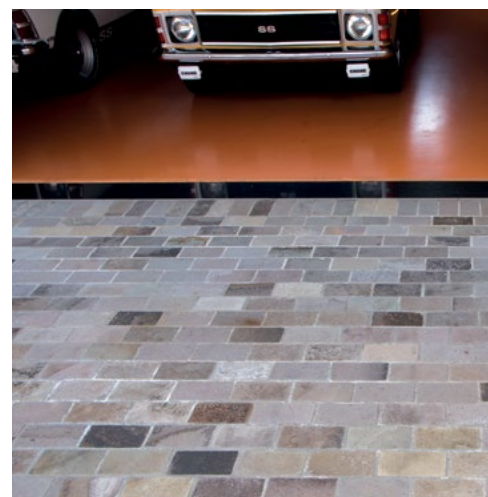

VULCANO
CORTE PRENSA SOLTO

AM 43 | 10 X 20 cm
ESP 4 a 8 cm