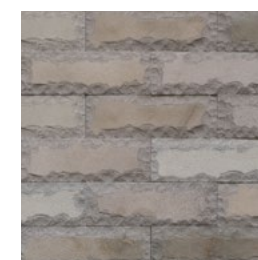

KILA
PADDED FACE

AG 06 | 10 X 10 a 45 cm
ESP 2,5 cm