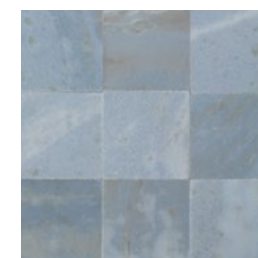

BLUE SEA
LISO

AI 05 | 10 X 10 cm

ESP 1 cm

IMAGENS MERAMENTE ILUSTRATIVAS. POR SER UM PRODUTO NATURAL, PODEM OCORRER VARIAÇÕES DE TONALIDADE, TAMANHO E ESPESURA.