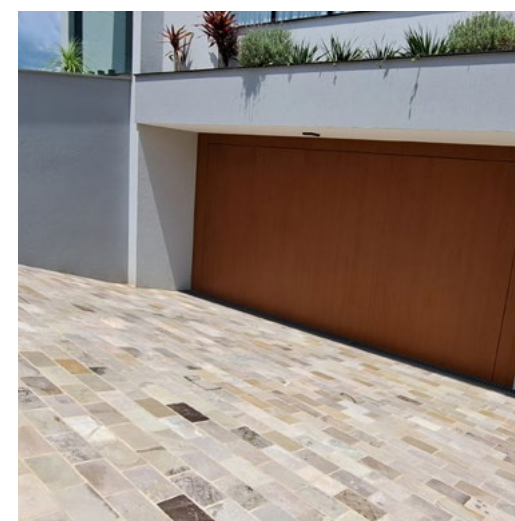

VULCANO 10X20

VULCANO
SERRADO SOLTO

- AM 01 | 10 X 10 cm
- AM 11 | 10 X 20 cm
- AM 16 | 20 X 20 cm

ESP 2 a 5 cm

IMAGENS MERAMENTE ILUSTRATIVAS. POR SER UM PRODUTO NATURAL, PODEM OCORRER VARIAÇÕES DE TONALIDADE, TAMANHO E ESPESSURA.