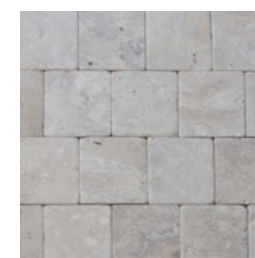

BEIGE
ANTIQUÉ SLIM

AE 10 | 10 X 10 cm
ESP 1 cm