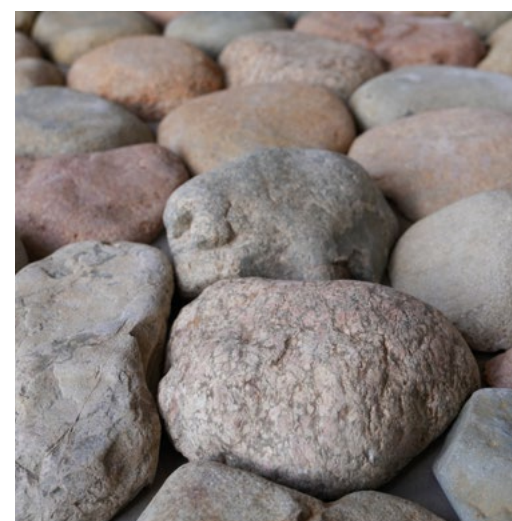

AS 05 | 10/25 X 10/25 cm

ESP 4 a 6 cm

IMAGENS MERAMENTE ILUSTRATIVAS. POR SER UM PRODUTO NATURAL, PODEM OCORRER VARIAÇÕES DE TONALIDADE, TAMANHO E ESPESSURA.