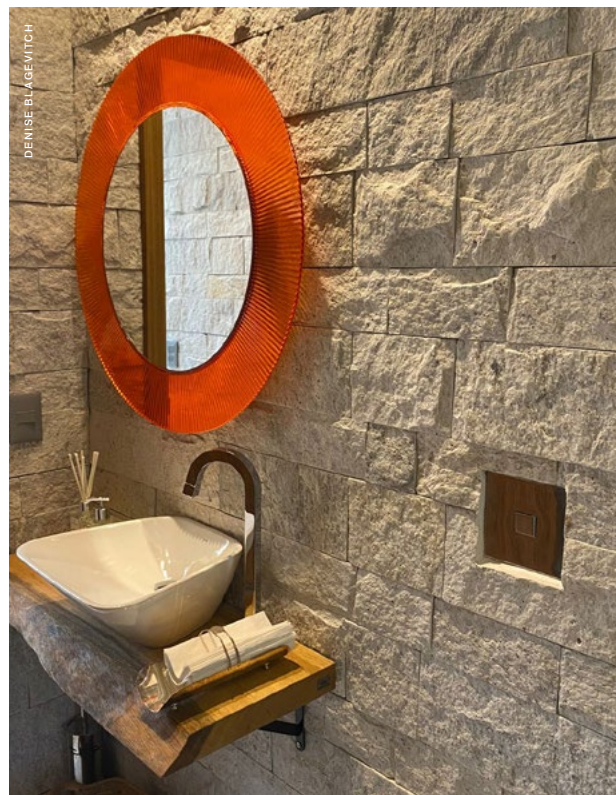

WHITE

AE 01 | 10 X 10 a 40 cm
AE 05 | 15 X 15 a 40 cm

ESP 1,5 a 2,5 cm

AE 02 | 10 X 10 a 40 cm
AE 06 | 15 X 15 a 40 cm

ESP 1,5 a 2,5 cm

AE 03 | 10 X 10 a 40 cm
AE 07 | 15 X 15 a 40 cm

ESP 1,5 a 2,5 cm

IMAGENS MERAMENTE ILUSTRATIVAS. POR SER UM PRODUTO NATURAL, PODEM OCORRER VARIAÇÕES DE TONALIDADE, TAMANHO E ESPESSURA.