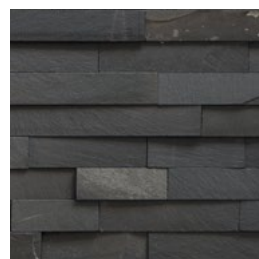

SCURO
NATURAL FACE

AU 04 | 5 X 10 a 45 cm
AU 05 | 10 X 10 a 45 cm

ESP 1 a 3 cm