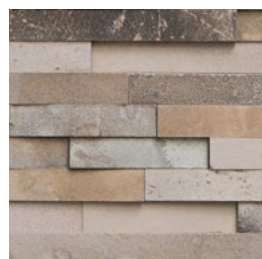

SIERRA SCURO

VULCANO
NATURAL FACE

AU 01 | 5 X 10 a 45 cm
AU 02 | 10 X 10 a 45 cm
AU 03 | 15 X 15 a 45 cm

ESP 2 a 5 cm

SCURO
NATURAL FACE

AU 04 | 5 X 10 a 45 cm
AU 05 | 10 X 10 a 45 cm

ESP 1 a 3 cm

MULTICOLOR
NATURAL FACE